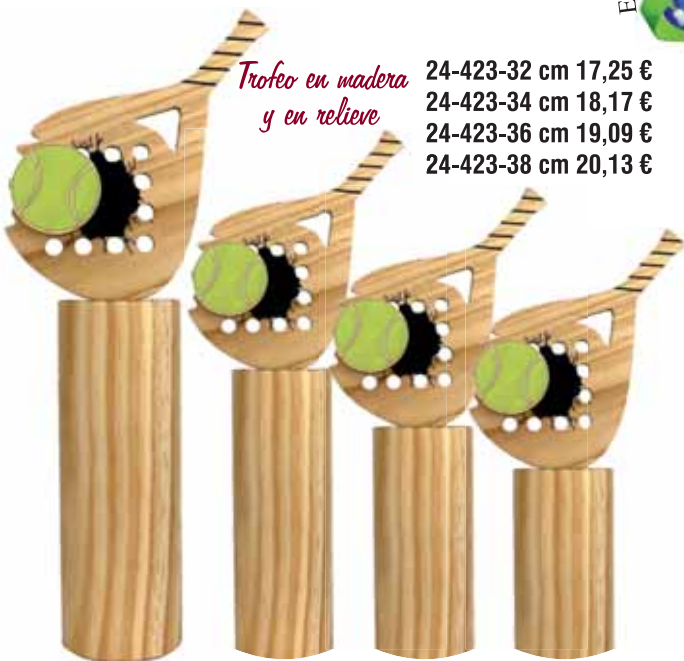

24-418-19 cm 11,27 €
 24-418-21 cm 12,77 €
 24-418-23 cm 14,26 €

24-419-17 cm 11,27 €
 24-419-19 cm 12,77 €
 24-419-21 cm 14,26 €

Trofeo en madera y en relieve

24-420-34 cm 19,32 €
 24-420-36 cm 20,47 €
 24-420-38 cm 21,62 €

Trofeo en madera y en relieve

24-421-19 cm 20,93 €
 24-421-21 cm 21,85 €
 24-421-23 cm 22,77 €

Trofeo en madera y en relieve

24-422-30 cm 17,25 €
 24-422-32 cm 18,17 €
 24-422-34 cm 19,09 €
 24-422-36 cm 20,13 €

Trofeo en madera y en relieve

Trofeo en madera y en relieve

Trofeo en madera y en relieve

24-423-32 cm 17,25 €
 24-423-34 cm 18,17 €
 24-423-36 cm 19,09 €
 24-423-38 cm 20,13 €

24-424-19 cm 20,93 €
 24-424-21 cm 21,85 €
 24-424-23 cm 22,77 €

Trofeo en madera y en relieve

24-425-32 cm 17,25 €
 24-425-34 cm 18,17 €
 24-425-36 cm 19,09 €
 24-425-38 cm 20,13 €

24-426-29 cm 17,25 €
 24-426-31 cm 18,17 €
 24-426-33 cm 19,09 €
 24-426-35 cm 20,13 €