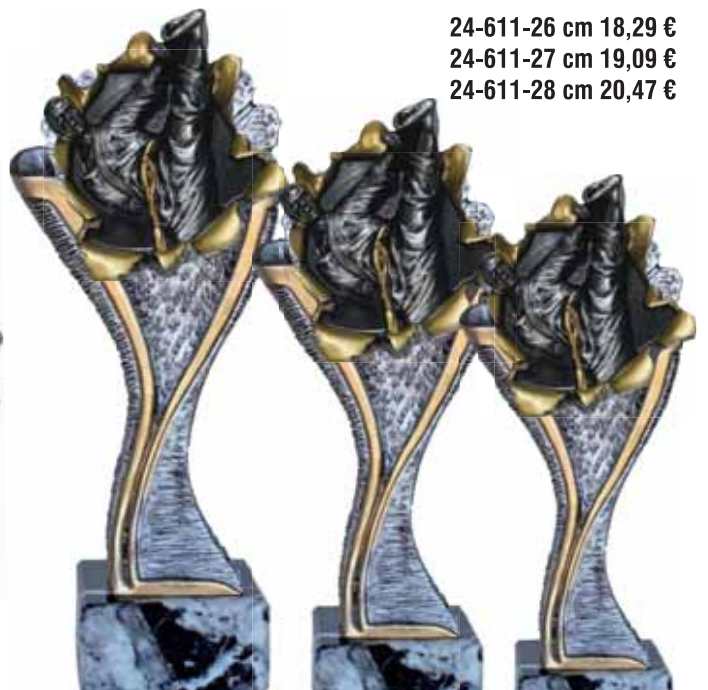

*Trofeo en madera
y en relieve*

Trofeo en madera y en relieve

24-602-34 cm 17,71 €
 24-602-36 cm 18,29 €
 24-602-38 cm 19,55 €
 24-602-40 cm 20,59 €

24-603-22 cm 15,99 €
 24-603-23 cm 17,25 €
 24-603-24 cm 18,29 €

24-604-13 cm 6,67 €
 24-604-15 cm 7,36 €
 24-604-17 cm 8,28 €

*Trofeo en madera
y en relieve*

24-605-15 cm 9,89 €
 24-605-17,5 cm 10,58 €
 24-605-20 cm 11,27 €

24-606-13 cm 8,05 €
 24-606-15 cm 9,89 €
 24-606-17 cm 11,27 €

24-607-15 cm 13,57 €
 24-607-17 cm 15,18 €
 24-607-19 cm 17,25 €

24-608-15 cm 10,58 €
 24-608-17 cm 15,64 €
 24-608-18 cm 17,48 €

24-609-15 cm 10,58 €
 24-609-17 cm 11,85 €
 24-609-18 cm 13,23 €

24-610-25 cm 20,93 €
 24-610-26 cm 22,08 €
 24-610-27 cm 22,77 €

24-611-26 cm 18,29 €
 24-611-27 cm 19,09 €
 24-611-28 cm 20,47 €

24-612-15 cm 13,57 €
 24-612-17 cm 15,18 €
 24-612-19 cm 17,25 €

24-613-11 cm 4,37 €
 24-613-13 cm 5,75 €
 24-613-14 cm 6,79 €

24-614-20 cm 11,39 €
 24-614-22 cm 12,65 €
 24-614-23 cm 13,69 €