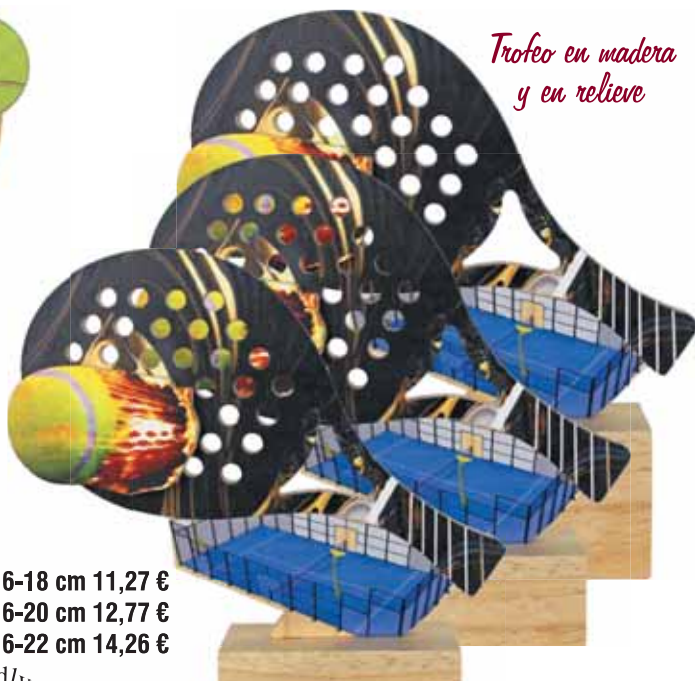

24-409-25 cm 20,93 €
24-409-26 cm 22,08 €
24-409-27 cm 22,89 €

24-410-33 cm 27,60 €
24-410-34 cm 29,90 €
24-410-35 cm 32,20 €

24-411-31 cm 27,60 €
24-411-32 cm 29,90 €
24-411-33 cm 32,20 €

24-412-27 cm 27,60 €
24-412-28 cm 29,90 €
24-412-29 cm 32,20 €

24-413-15 cm 10,58 €
24-413-17 cm 15,64 €
24-413-18 cm 17,48 €

24-414-21 cm 14,49 €
24-414-22 cm 18,17 €
24-414-23 cm 19,09 €

Trofeo en madera y en relieve

24-415-20 cm 11,27 €
 24-415-22 cm 12,77 €
 24-415-24 cm 14,26 €

Trofeo en madera y en relieve

24-416-18 cm 11,27 €
 24-416-20 cm 12,77 €
 24-416-22 cm 14,26 €

Trofeo en madera y en relieve

24-417-21 cm 11,27 €
 24-417-23 cm 12,77 €
 24-417-25 cm 14,26 €

Trofeo en madera y en relieve