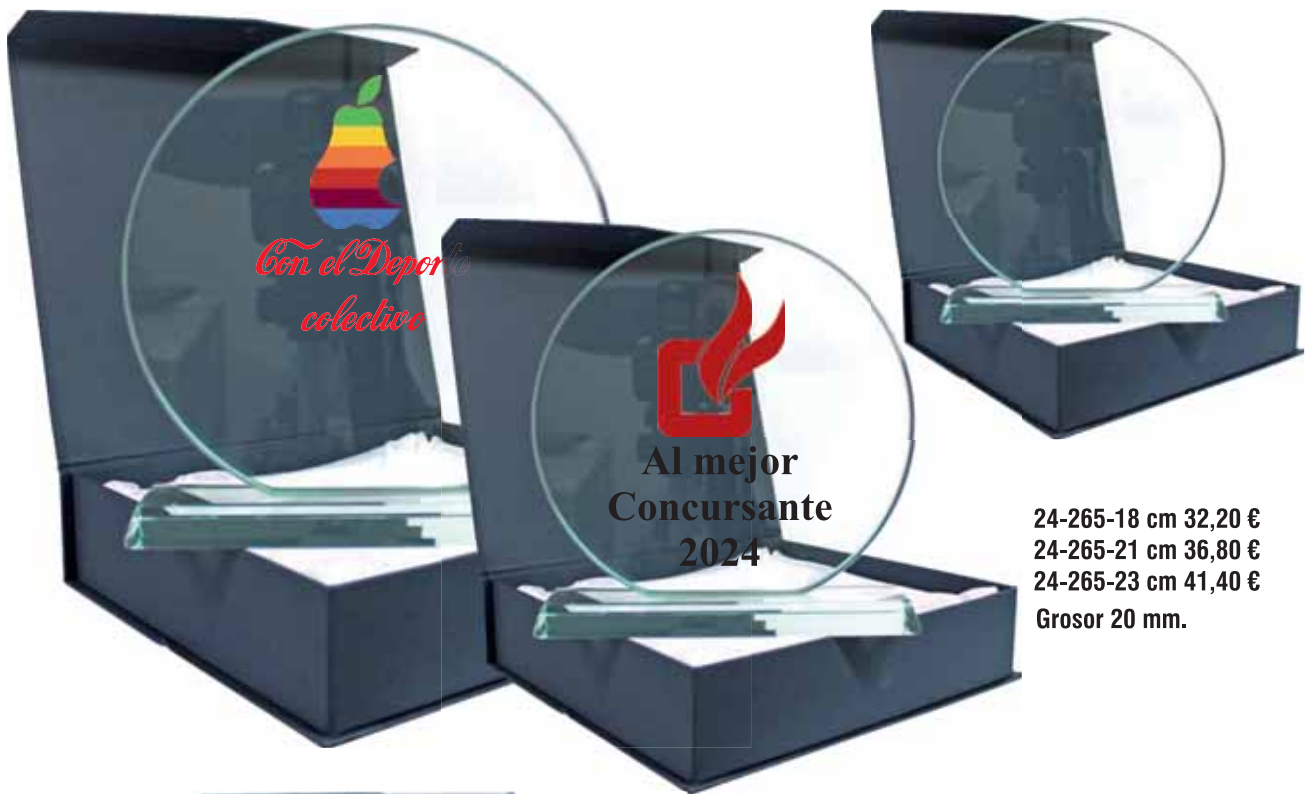

ELM-6-33 cm 15,87 €
 ELM-6-34 cm 16,56 €
 ELM-6-35 cm 17,25 €

D1 ORO - 28 cm aprox. 25,30 €
 D1 PLATA - 28 cm aprox. 25,30 €
 D1 COBRE - 28 cm aprox. 25,30 €

D2 ORO - 29 cm aprox. 25,30 €
 D2 PLATA - 29 cm aprox. 25,30 €
 D2 COBRE - 29 cm aprox. 25,30 €

D3 ORO - 28 cm aprox. 25,30 €
 D3 PLATA - 28 cm aprox. 25,30 €
 D3 COBRE - 28 cm aprox. 25,30 €

D4 ORO - 27 cm aprox. 25,30 €
 D4 PLATA - 27 cm aprox. 25,30 €
 D4 COBRE - 27 cm aprox. 25,30 €

24-262-18 cm 39,10 €
 24-262-21 cm 43,70 €
 24-262-23 cm 55,20 €

Grosor 20 mm.

24-263-16 cm 39,10 €
 24-263-20 cm 43,70 €
 24-263-23 cm 55,20 €

Grosor 20 mm.

24-264-18 cm 39,10 €
 24-264-22 cm 43,70 €
 24-264-24 cm 55,20 €

Grosor 20 mm.

Las Grabaciones son ejemplos personalizables - No están incluidas en el precio