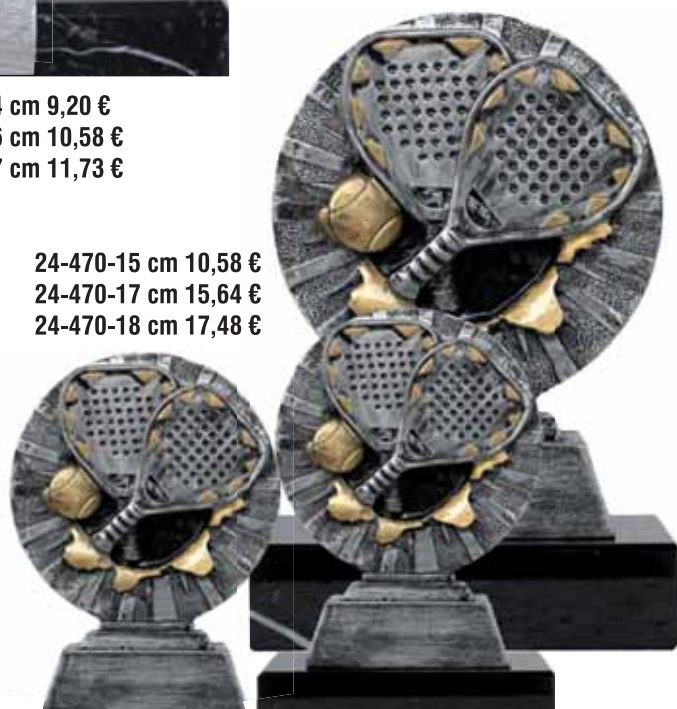

Trofeo de cristal y metal

- 24-460-24 cm 17,02 €
- 24-460-25 cm 17,48 €
- 24-460-26 cm 18,06 €

- 24-461-28 cm 14,95 €
- 24-461-30 cm 16,56 €
- 24-461-32 cm 17,94 €

Eco 4-12 cm 4,37 €

- 24-462-23 cm 18,17 €
- 24-462-24 cm 19,32 €
- 24-462-25 cm 20,59 €

- 24-463-26 cm 16,56 €
- 24-463-27 cm 17,48 €
- 24-463-28 cm 18,17 €

24-464-11 cm 4,37 €
24-464-13 cm 5,75 €
24-464-14 cm 6,79 €

24-465-10 cm 4,37 €
24-465-12 cm 5,75 €
24-465-13 cm 6,79 €

24-466-11 cm 4,37 €
24-466-13 cm 5,75 €
24-466-14 cm 6,79 €

24-467-11 cm 4,37 €
24-467-13 cm 5,75 €
24-467-14 cm 6,79 €

24-469-15 cm 10,58 €
24-469-17 cm 15,64 €
24-469-18 cm 17,48 €

24-468-14 cm 9,20 €
24-468-16 cm 10,58 €
24-468-17 cm 11,73 €

24-470-15 cm 10,58 €
24-470-17 cm 15,64 €
24-470-18 cm 17,48 €

24-471-19 cm 20,93 €
24-471-21 cm 21,85 €
24-471-23 cm 22,77 €

*Trofeo en madera
y en relieve*

24-472-19 cm 11,27 €
24-472-21 cm 12,77 €
24-472-23 cm 14,26 €

*Trofeo en madera
y en relieve*

24-473-32 cm 17,71 €
24-473-34 cm 18,29 €
24-473-36 cm 19,55 €
24-473-38 cm 20,59 €