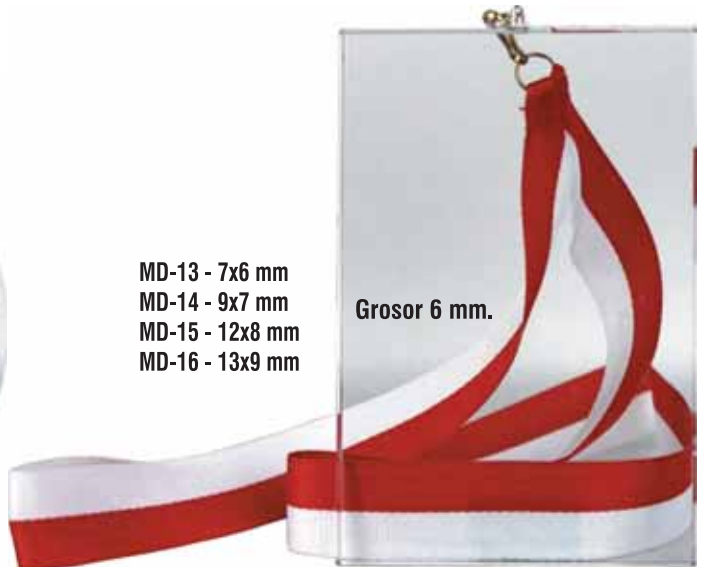

MDO- Ø 70 mm

Ejemplo grabación Medalla Cristal

Grosor 8 mm.

- MD-9 - Ø 90 mm
- MD-10 - Ø 100 mm
- MD-11 - Ø 110 mm
- MD-12 - Ø 120 mm

Grosor 6 mm.

- MD-13 - 7x6 mm
- MD-14 - 9x7 mm
- MD-15 - 12x8 mm
- MD-16 - 13x9 mm

Grosor 6 mm.

Medalla de Cristal y Metal

Grosor 10 mm.

MD-17 - Oro - Plata - Bronce - 60 mm

Grosor 6 mm.

MD-18 - Ø 80mm
Medalla con cinta y centro en madera sostenible

Grosor 6 mm.

MD-19 - 100x80 mm.
Medalla con cinta y centro en madera sostenible