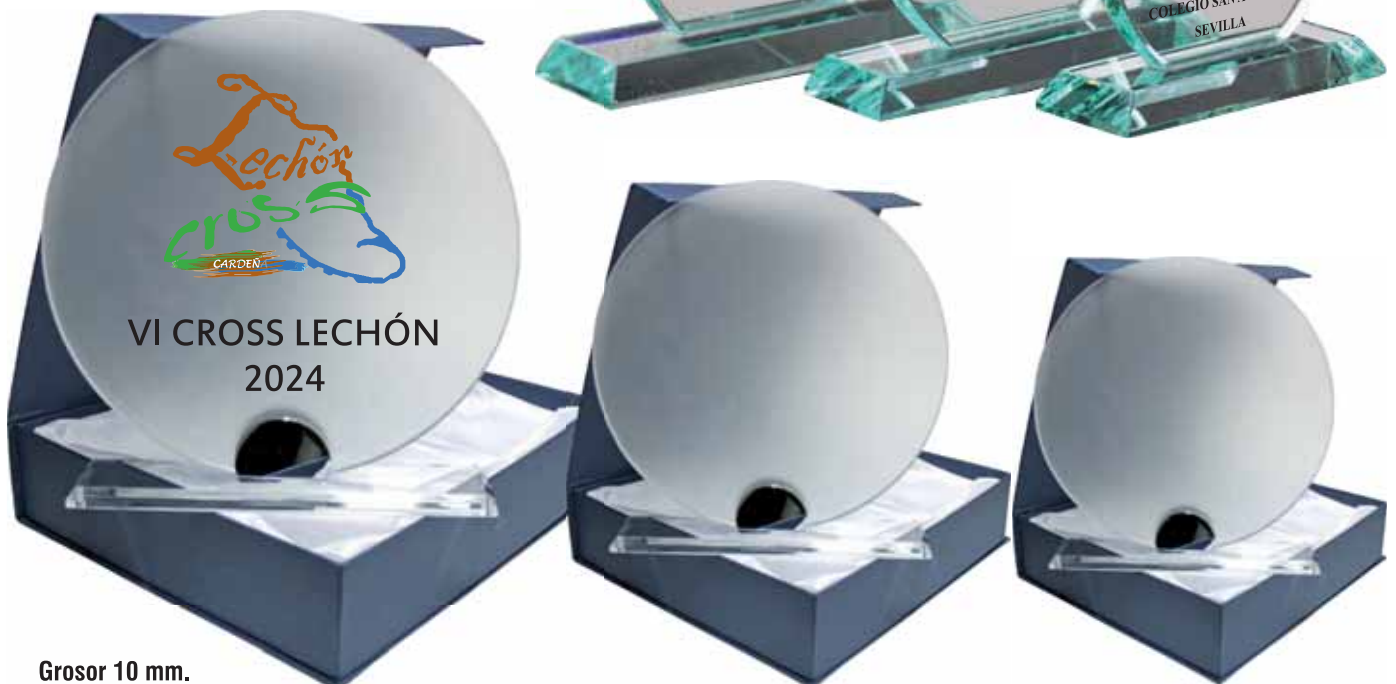

Grosor 10 mm.

24-272-16 cm 26,45 €
 24-272-18 cm 29,67 €
 24-272-20 cm 33,35 €

24-273-18 cm 25,30 €
 24-273-20 cm 29,90 €
 24-273-22 cm 34,50 €

Grosor 10 mm.

24-274-18 cm 26,45 €
 24-274-20 cm 29,90 €
 24-274-21,5 cm 34,50 €

Grosor 20 mm.

24-275-16 cm 26,45 €
 24-275-19 cm 29,67 €
 24-275-22 cm 31,97 €

Grosor 10 mm.

Las Grabaciones son ejemplos personalizables - No están incluidas en el precio

24-276-22 cm 16,10 €
 24-276-24 cm 18,17 €
 24-276-26 cm 20,47 €
 24-276-28 cm 22,77 €