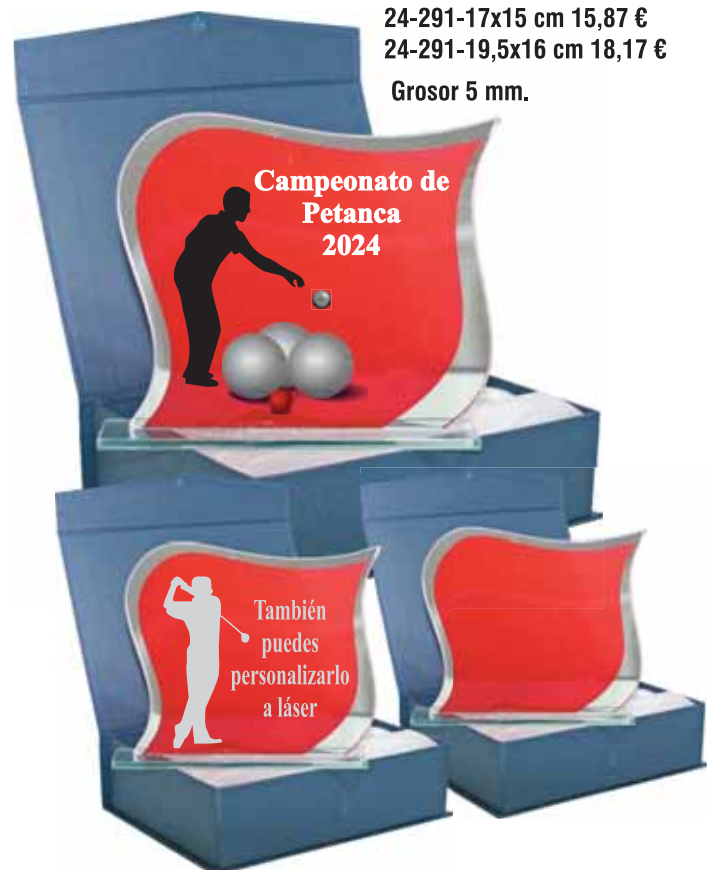

24-291-16x13 cm 13,57 €
24-291-17x15 cm 15,87 €
24-291-19,5x16 cm 18,17 €

Grosor 5 mm.

También
puedes
personalizarlo
a láser

Las Grabaciones son ejemplos personalizables - No están incluidas en el precio