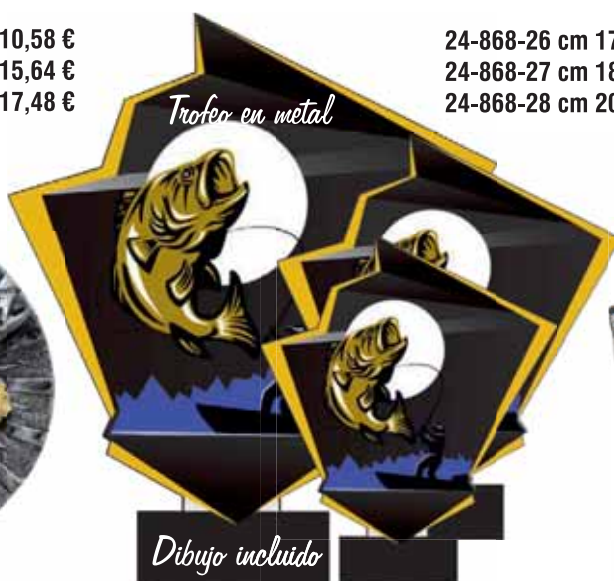

24-862-25 cm 20,93 €
 24-862-26 cm 22,08 €
 24-862-27 cm 22,77 €

24-863-23 cm 22,08 €
 24-863-24 cm 22,77 €
 24-863-25 cm 24,04 €

24-864-11 cm 4,37 €
 24-864-13 cm 5,75 €
 24-864-14 cm 6,79 €

24-865-19 cm 21,62 €
 24-865-21 cm 22,77 €
 24-865-23 cm 25,07 €

Taco de madera de 7x7 cm

Dibujo incluido

Trofeo de madera y mármol

24-866-15 cm 10,58 €
 24-866-17 cm 15,64 €
 24-866-18 cm 17,48 €

Trofeo en metal

Dibujo incluido

24-868-26 cm 17,48 €
 24-868-27 cm 18,29 €
 24-868-28 cm 20,24 €

24-867-22 cm 21,16 €
 24-867-23 cm 21,85 €
 24-867-24 cm 22,77 €

24-869-31 cm 92,00 €

24-870-30 cm 92,00 €

24-871-28 cm 69,00 €

24-872-28 cm 69,00 €

24-873-20x35 cm 110,40 €

24-874-23 cm 66,70 €

24-876-21 cm 24,15 €
24-876-22 cm 25,30 €
24-876-23 cm 26,45 €

24-875-17x39 cm 85,10 €

24-877-26 cm 64,40 €

24-878-22 cm 57,50 €

24-879-15 cm 14,72 €
24-879-16 cm 15,41 €
24-879-17 cm 15,99 €

24-880-13 cm 32,20 €
24-880-22 cm 50,60 €

24-881-24 cm 17,48 €
 24-881-25 cm 17,94 €
 24-881-26 cm 18,29 €