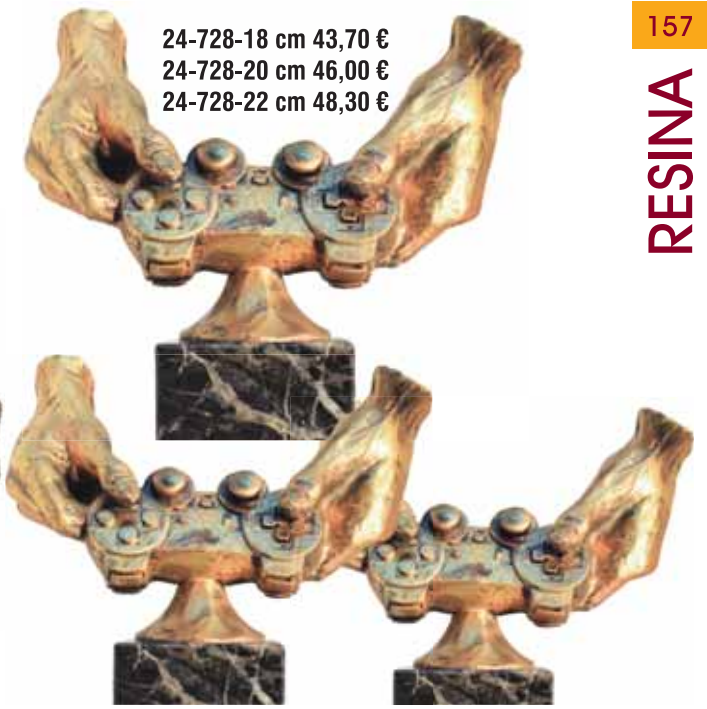

Trofeo de cristal y mármol

Disponible en varios deportes

24-720-21 cm 17,94 €
 24-720-22 cm 19,09 €
 24-720-23 cm 20,24 €

24-721-26 cm 22,77 €
 24-721-27 cm 23,92 €
 24-721-28 cm 25,07 €

24-722-23 cm 24,15 €
 24-722-24 cm 25,07 €
 24-722-25 cm 26,45 €

24-723-24 cm 22,77 €
 24-723-25 cm 23,69 €
 24-723-26 cm 25,07 €

24-724-24 cm 22,77 €
 24-724-25 cm 24,15 €
 24-724-26 cm 25,19 €

24-725-15 cm 10,58 €
 24-725-17 cm 15,64 €
 24-725-18 cm 17,48 €

24-726-18 cm 14,95 €
 24-726-20 cm 18,17 €
 24-726-21 cm 19,55 €

24-727-25 cm 20,93 €
 24-727-26 cm 22,08 €
 24-727-27 cm 22,77 €

24-728-18 cm 43,70 €
 24-728-20 cm 46,00 €
 24-728-22 cm 48,30 €

24-729-27 cm 19,78 €
 24-729-28 cm 20,47 €
 24-729-29 cm 21,62 €

24-730-25 cm 20,93 €
 24-730-26 cm 22,08 €
 24-730-27 cm 22,77 €