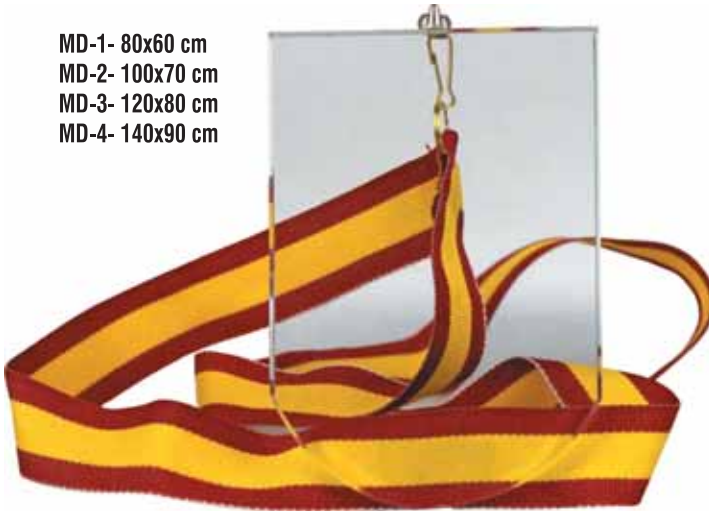

ESTUCHE PARA TACO
COLOR AZUL
12 X 8,5 X 5,5
10,35 €

ESTUCHE PARA TACO
COLOR VERDE
12 X 8,5 X 5,5
10,35 €

Grosor 6 mm.

Grosor 6 mm.

- MD-1- 80x60 cm
- MD-2- 100x70 cm
- MD-3- 120x80 cm
- MD-4- 140x90 cm

- MD-5- 7 cm
- MD-6- 9 cm
- MD-7- 11 cm
- MD-8- 13 cm