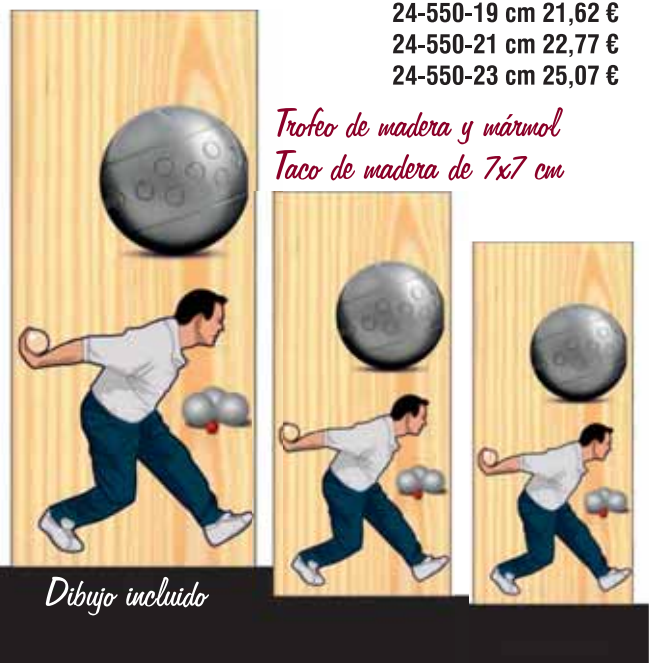

24-550-19 cm 21,62 €
24-550-21 cm 22,77 €
24-550-23 cm 25,07 €

*Trofeo de madera y mármol
Taco de madera de 7x7 cm*

Dibujo incluido