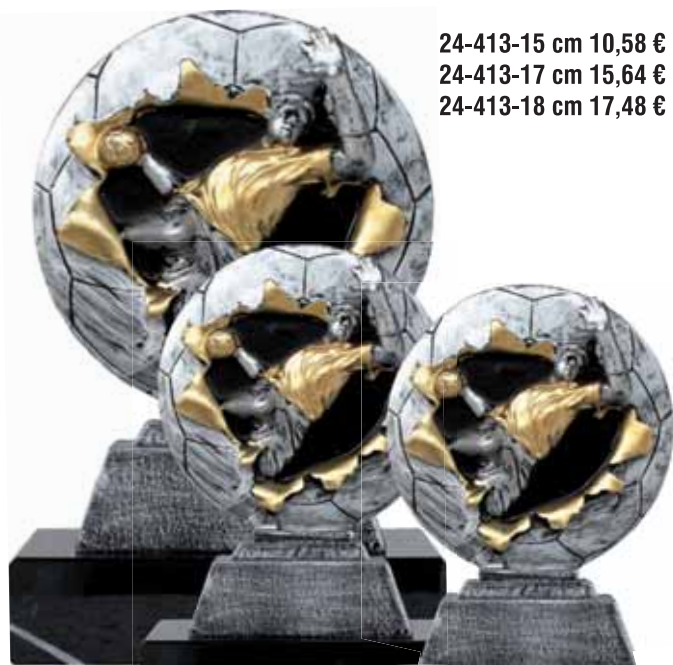

24-405-24 cm 20,93 €
 24-405-25 cm 22,08 €
 24-405-26 cm 22,89 €

24-406-20 cm 11,96 €
 24-406-22 cm 13,57 €
 24-406-23 cm 14,49 €

24-407-15 cm 9,89 €
 24-407-17,5 cm 10,58 €
 24-407-20 cm 11,27 €

24-408-15 cm 10,58 €
 24-408-17 cm 15,64 €
 24-408-18 cm 17,48 €

24-409-25 cm 20,93 €
24-409-26 cm 22,08 €
24-409-27 cm 22,89 €

24-410-33 cm 27,60 €
24-410-34 cm 29,90 €
24-410-35 cm 32,20 €

24-411-31 cm 27,60 €
24-411-32 cm 29,90 €
24-411-33 cm 32,20 €

24-412-27 cm 27,60 €
24-412-28 cm 29,90 €
24-412-29 cm 32,20 €

24-413-15 cm 10,58 €
24-413-17 cm 15,64 €
24-413-18 cm 17,48 €

24-414-21 cm 14,49 €
24-414-22 cm 18,17 €
24-414-23 cm 19,09 €

Trofeo en madera y en relieve

24-415-20 cm 11,27 €
 24-415-22 cm 12,77 €
 24-415-24 cm 14,26 €

Trofeo en madera y en relieve

24-416-18 cm 11,27 €
 24-416-20 cm 12,77 €
 24-416-22 cm 14,26 €

Trofeo en madera y en relieve

24-417-21 cm 11,27 €
 24-417-23 cm 12,77 €
 24-417-25 cm 14,26 €

Trofeo en madera y en relieve