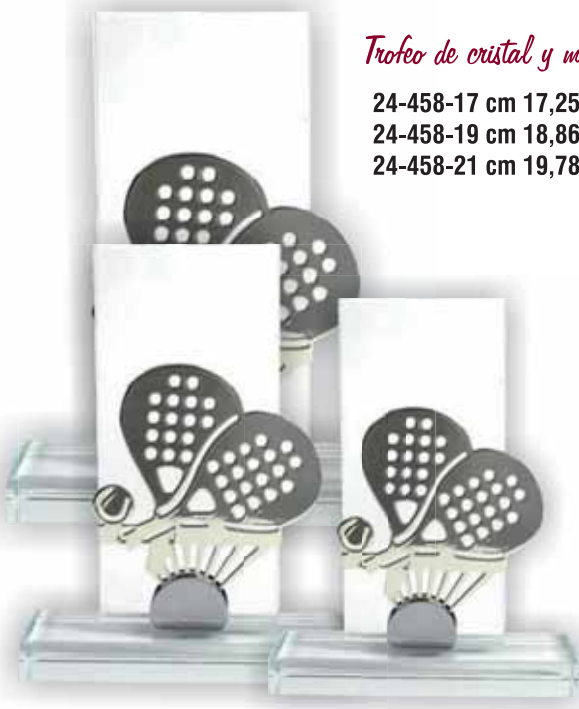

Trofeo de cristal y metal

- 24-458-17 cm 17,25 €
- 24-458-19 cm 18,86 €
- 24-458-21 cm 19,78 €

- 24-459-19 cm 20,59 €
- 24-459-20 cm 21,62 €
- 24-459-21 cm 22,89 €

Trofeo de cristal y metal

- 24-460-24 cm 17,02 €
- 24-460-25 cm 17,48 €
- 24-460-26 cm 18,06 €