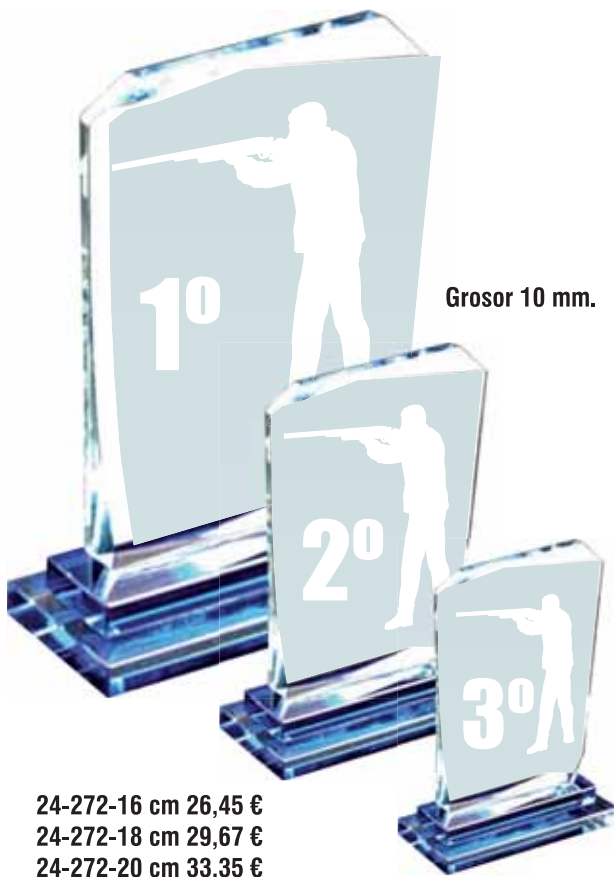

Grosor 10 mm.

24-272-16 cm 26,45 €
24-272-18 cm 29,67 €
24-272-20 cm 33,35 €

24-273-18 cm 25,30 €
24-273-20 cm 29,90 €
24-273-22 cm 34,50 €

Grosor 10 mm.